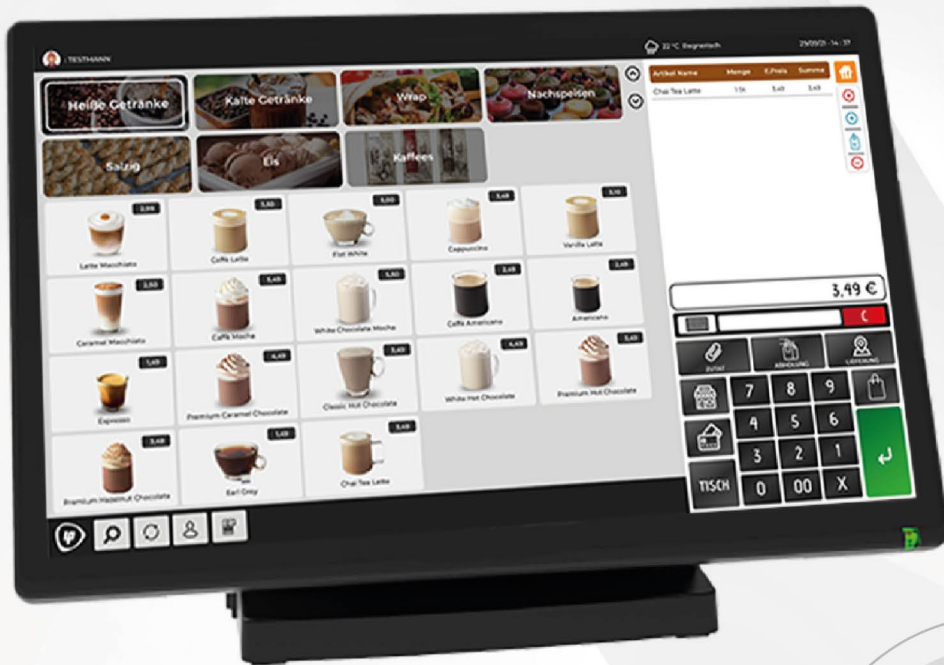

Lüfterloses 15 Zoll Touch Pos Terminal

- 
Core i3
Intel
7100U
- 
8 GB
DDR4
So-DIMM
- 
7 ZOLL
Kunden-
display
- 
240 GB
SSD
SATA

Kundendisplay

Kassenlade

Bondrucker