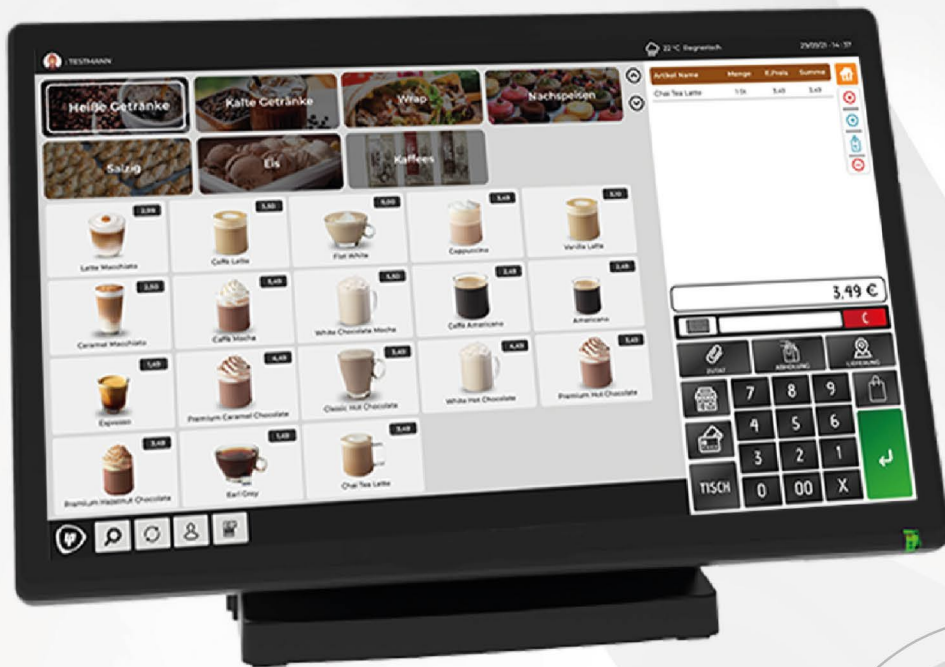

Lüfterloses 15 Zoll Touch Pos Terminal

**Intel
Celeron
J3455**

**4 GB
DDR4
So-DIMM**

**7 ZOLL
Kunden-
display**

**120 GB
SSD
SATA**

Kundendisplay

Kassenlade

Bondrucker